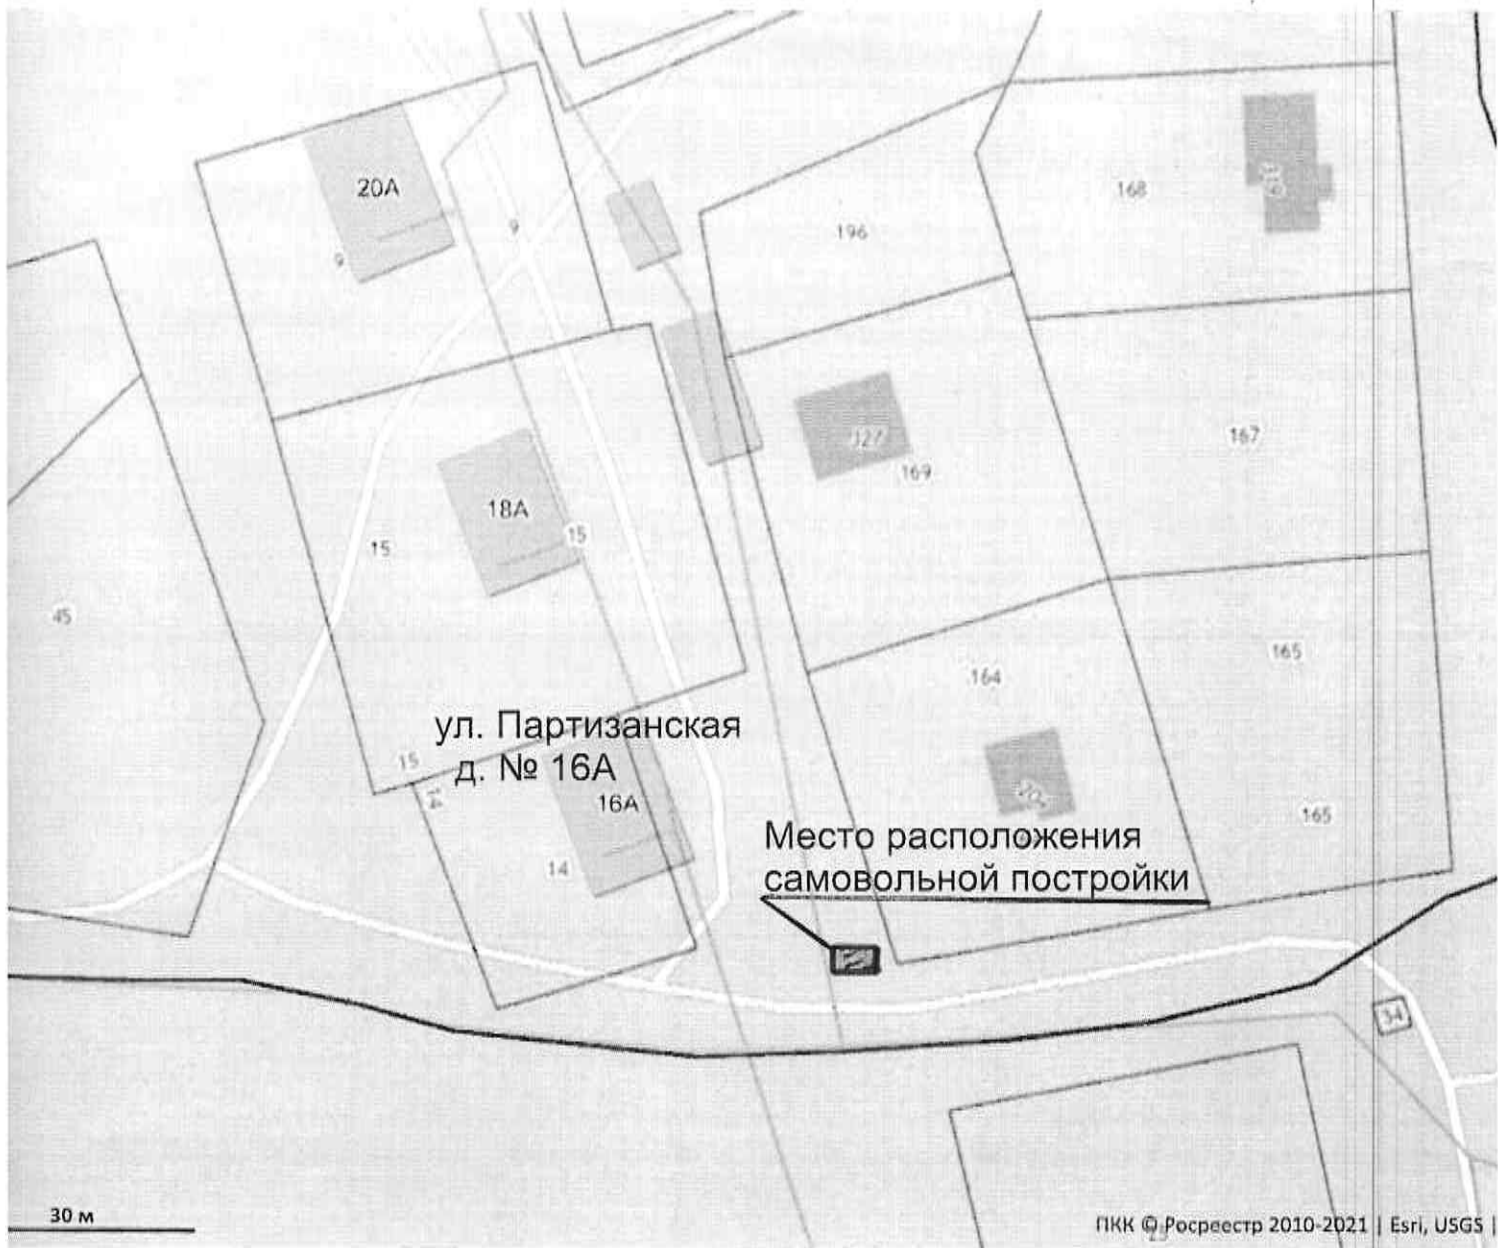

 – Место расположения самовольных построек

ул. Партизанская
д. № 16А

Место расположения
самовольной постройки

30 м

ПKK © Росреестр 2010-2021 | Esri, USGS |

Место расположения
самовольной постройки

ул. Данилова
д. № 23

ул. Данилова

30 м

ПКК © Росреестр 2010-2021 | Esri, USGS | 19

ул. Защитников Заполярья д. 3

Место расположения самовольных построек

улица Защитников Заполярья

Рыбачья улица

30 м