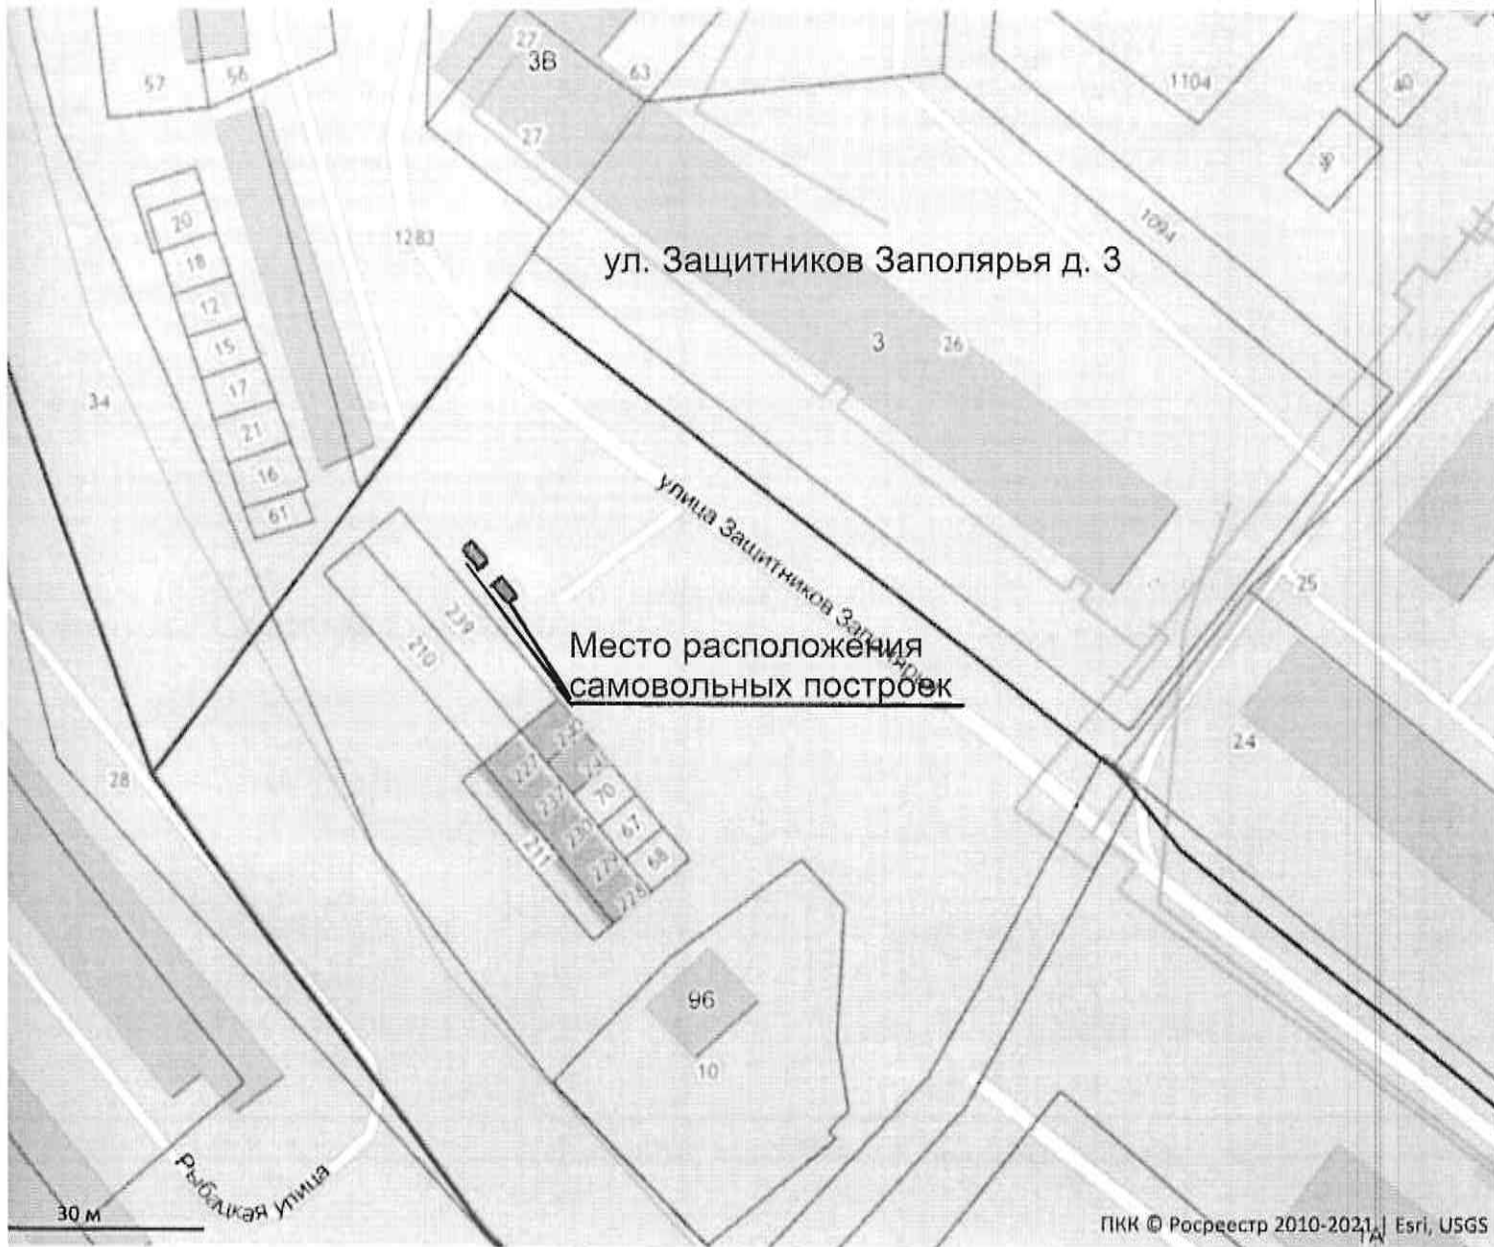

 – Место расположения самовольных построек

ул. Партизанская
д. № 16А

Место расположения
самовольной постройки

30 м

ПKK © Росреестр 2010-2021 | Esri, USGS |

Место расположения
самовольной постройки

ул. Данилова
д. № 23

ул. Данилова

30 м

ПКК © Росреестр 2010-2021 | Esri, USGS | 19

ул. Защитников Заполярья д. 3

Место расположения самовольных построек

улица Защитников Заполярья

Рыбачья улица

30 м