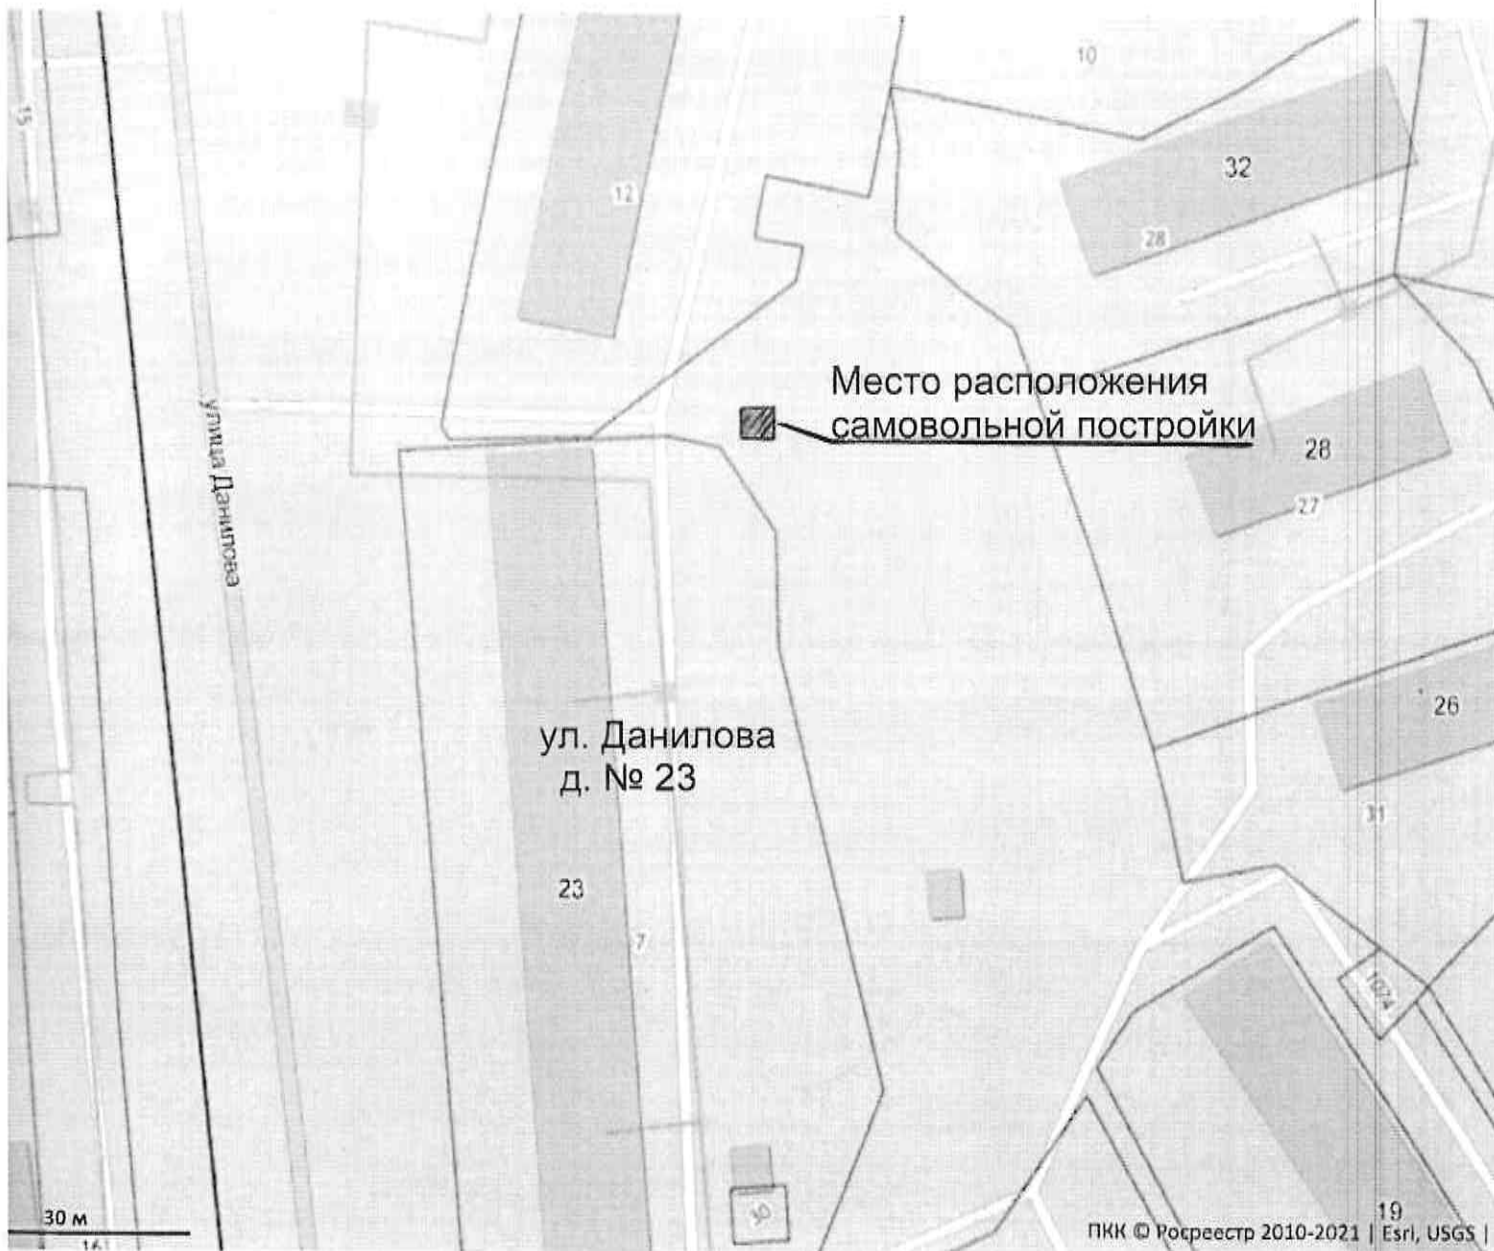

 – Место расположения самовольных построек

ул. Партизанская
д. № 16А

Место расположения
самовольной постройки

30 м

ПKK © Росреестр 2010-2021 | Esri, USGS |

Место расположения
самовольной постройки

ул. Данилова
д. № 23

ул. Данилова

30 м

ПКК © Росреестр 2010-2021 | Esri, USGS | 19

ул. Защитников Заполярья д. 3

Место расположения самовольных построек

улица Защитников Заполярья

Рыбачья улица

30 м